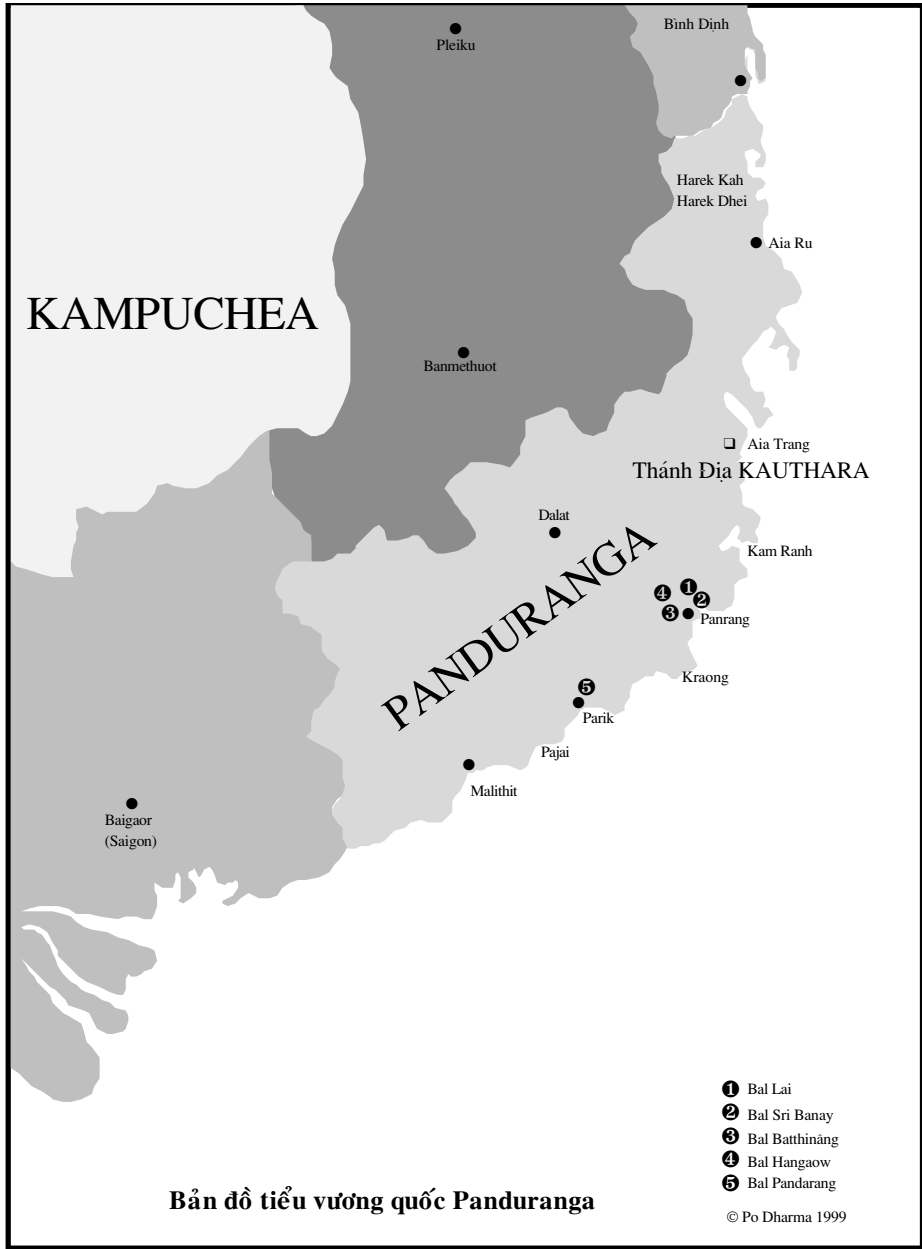

**Bản đồ Champa trong quá trình lịch sử**

KAMPUCHEA

PANDURANGA

Thánh Địa KAUTHARA

Bản đồ tiểu vương quốc Panduranga

- ① Bal Lai
- ② Bal Sri Banay
- ③ Bal Batthinang
- ④ Bal Hangaow
- ⑤ Bal Pandarang

© Po Dharma 1999